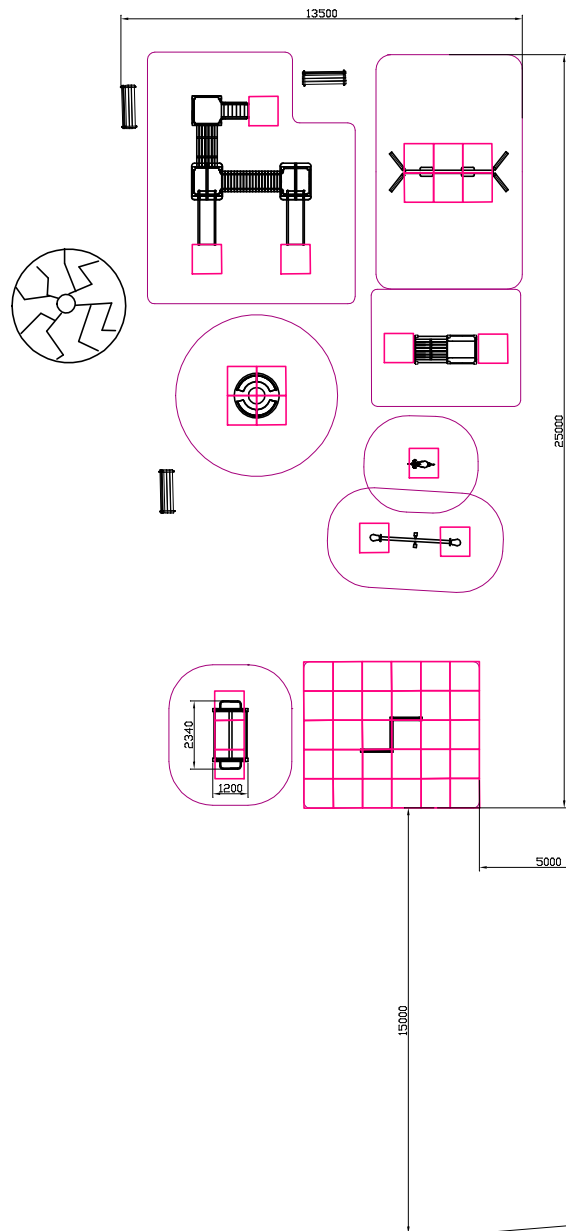

696/46

696/35

Cesta

696/36

696/38

1476/2

Vypracoval:	Okres: Humenné		
Investor:	Miesto: Ptičie		
Názov : Detské ihrisko v obci Ptičie		FORMÁT:	A4
		DÁTUM:	07/2019
časť : Situácia		MIERKA:	M 1:250
		ČÍSLO VÝKRESU:	01